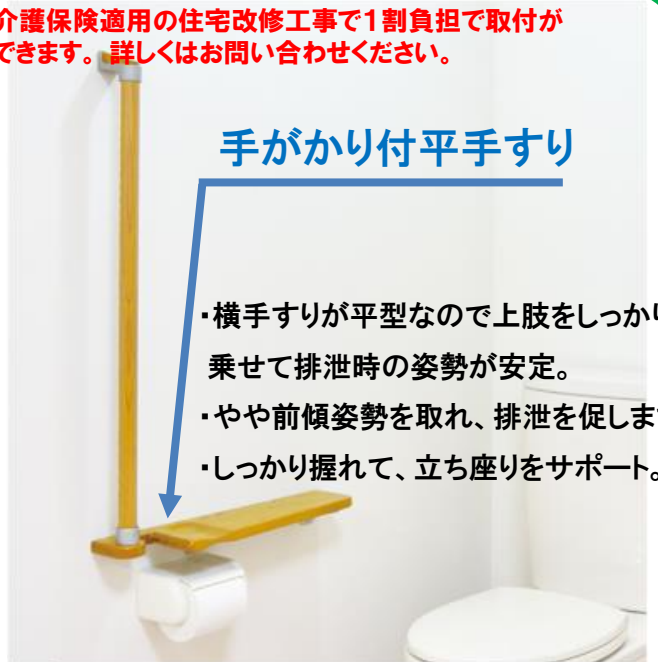

ケアマネージャー
 吉越 香奈

♪おすすめ商品♪(購入品)

簡単・安全

お湯の交換不要の充電式エコ湯たんぽ
「やわらか～湯たんぽ PH-1」

- 15分の充電で約8時間使用可能（ふとん内）
- カイロとしては約4～6時間
- 1回の充電でわずか1.5円の電気代
- 冷え性の方におすすめ **¥3,000- (税込)**

♪おすすめ商品♪(住宅改修工事)

しっかり乗せれる、しっかり立てる

プッシュアップL型ハンド

NEW

¥22,000～¥29,000（取付費用込み）

※取付時の下地によって価格が変わりますのでご了承ください。

※介護保険適用の住宅改修工事で1割負担で取付ができます。詳しくはお問い合わせください。

手がかり付平手すり

- ・横手すりが平型なので上肢をしっかり乗せて排泄時の姿勢が安定。
- ・やや前傾姿勢を取れ、排泄を促します。
- ・しっかり握れて、立ち座りをサポート。

いつでも、お待ちしております!!